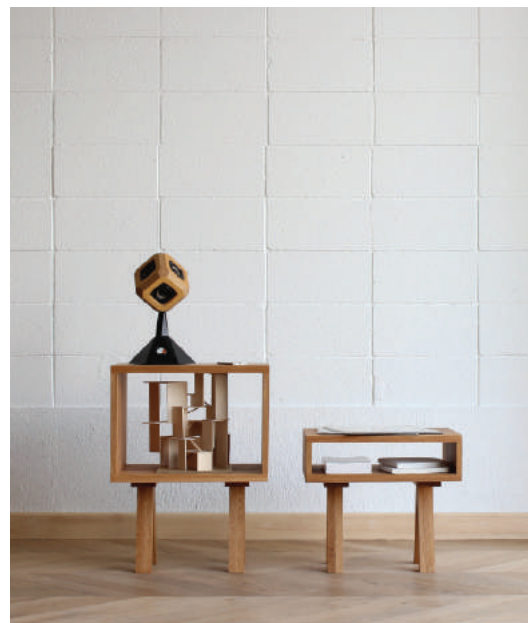

Minimum equipment

Sandwich Book Shelf

サンドイッチブックシェルフ
w . 800 d . 415 h . 1530 (mm)

本体：ラワン合板、パイン材、アユース材 ラッカーつや消し塗装

Sandwich TV Shelf

サンドイッチテレビシェルフ
w . 998 d . 450 h . 430 (mm)

本体：ラワン合板、パイン材、アユース材 ラッカーつや消し塗装

Wood Brace TV Stand

ウッドプレステレビスタンド
w . 1000 d . 300 h . 450 (mm)

本体：ホワイトオーク材無垢 オイル仕上げ

Wood Brace Rack S

ウッドプレスラックエス
w . 500 d . 350 h . 450 (mm)

本体：ホワイトオーク材無垢 オイル仕上げ

Wood Brace Rack M

ウッドプレスラックエム
w . 500 d . 350 h . 670 (mm)

本体：ホワイトオーク材無垢 オイル仕上げ